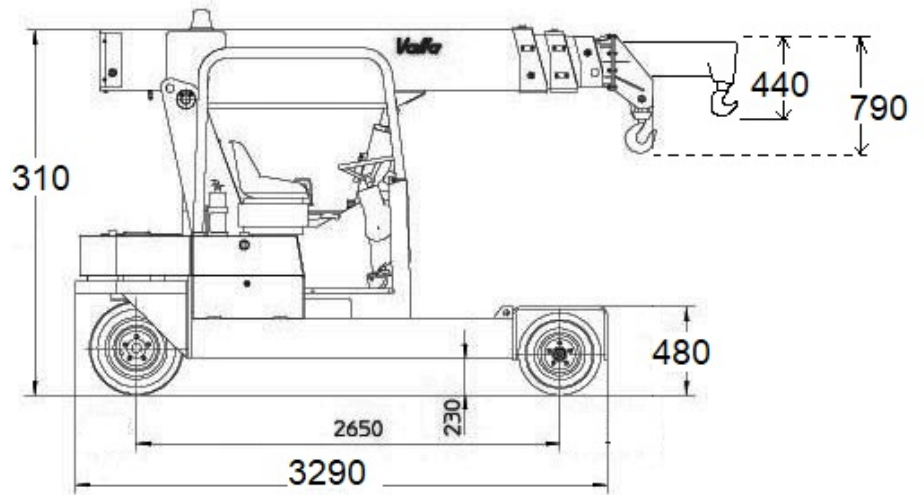

Technische Daten:

Traglast Max.	7.500 kg
Eigengewicht	5.900 kg
Antrieb	Elektro
Abnehmbares Kontergewicht	Nein
Läng x Breite x Höhe	3.290 x 1.735 x 2.310 mm
Achslast vorne (leer/ Volllast)	2.400 / 10.420 kg
Achslast hinten (leer/ Volllast)	3.500 / 2.680 kg

Maße

Lastdiagramm Hauptausleger

Max Reichhöhe **7.000 mm**

Max Reichweite **5.000 mm**