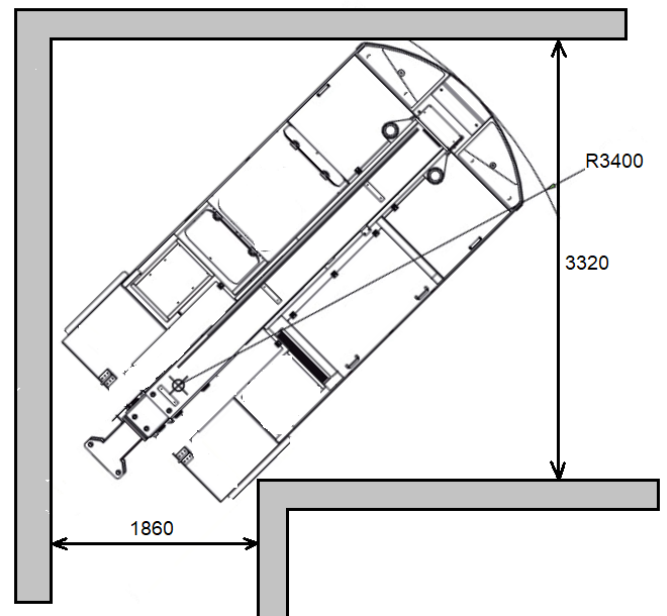

Technische Daten:

Traglast Max.	7.500 kg
Eigengewicht	5.900 kg
Antrieb	Elektro
Abnehmbares Kontergewicht	Nein
Läng x Breite x Höhe	3.290 x 1.735 x 2.310 mm
Achslast vorne (leer/ Volllast)	2.400 / 10.420 kg
Achslast hinten (leer/ Volllast)	3.500 / 2.680 kg

Maße

Lastdiagramm Hauptausleger

Max Reichhöhe **7.000 mm**

Max Reichweite **5.000 mm**