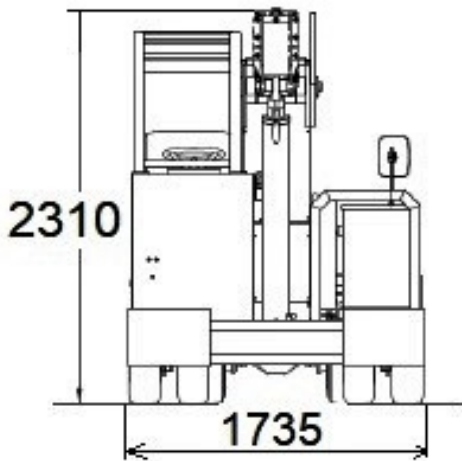

Technische Daten:

Traglast Max.	7.500 kg
Eigengewicht	5.900 kg
Antrieb	Elektro
Abnehmbares Kontergewicht	Nein
Läng x Breite x Höhe	3.290 x 1.735 x 2.310 mm
Achslast vorne (leer/ Volllast)	2.400 / 10.420 kg
Achslast hinten (leer/ Volllast)	3.500 / 2.680 kg

Maße

Lastdiagramm Hauptausleger

Max Reichhöhe **7.000 mm**

Max Reichweite **5.000 mm**