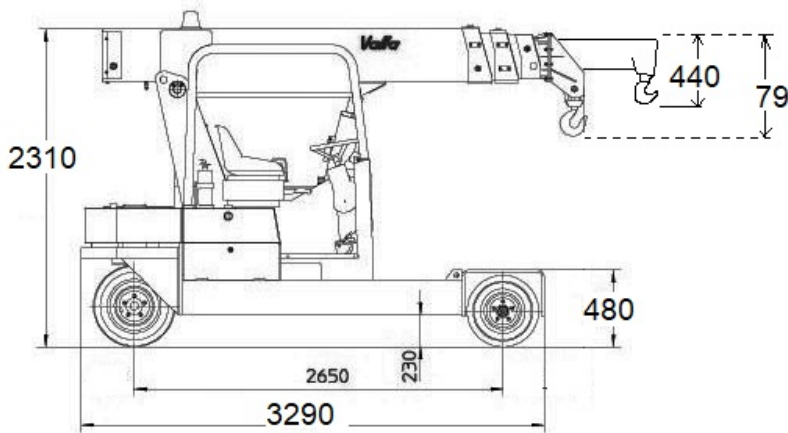

Technische Daten:

Traglast Max.	7.500 kg
Eigengewicht	5.900 kg
Antrieb	Elektro
Abnehmbares Kontergewicht	Nein
Läng x Breite x Höhe	3.290 x 1.735 x 2.310 mm
Achslast vorne (leer/ Volllast)	2.400 / 10.420 kg
Achslast hinten (leer/ Volllast)	3.500 / 2.680 kg

Maße

Lastdiagramm Hauptausleger

Max Reichhöhe **7.000 mm**

Max Reichweite **5.000 mm**